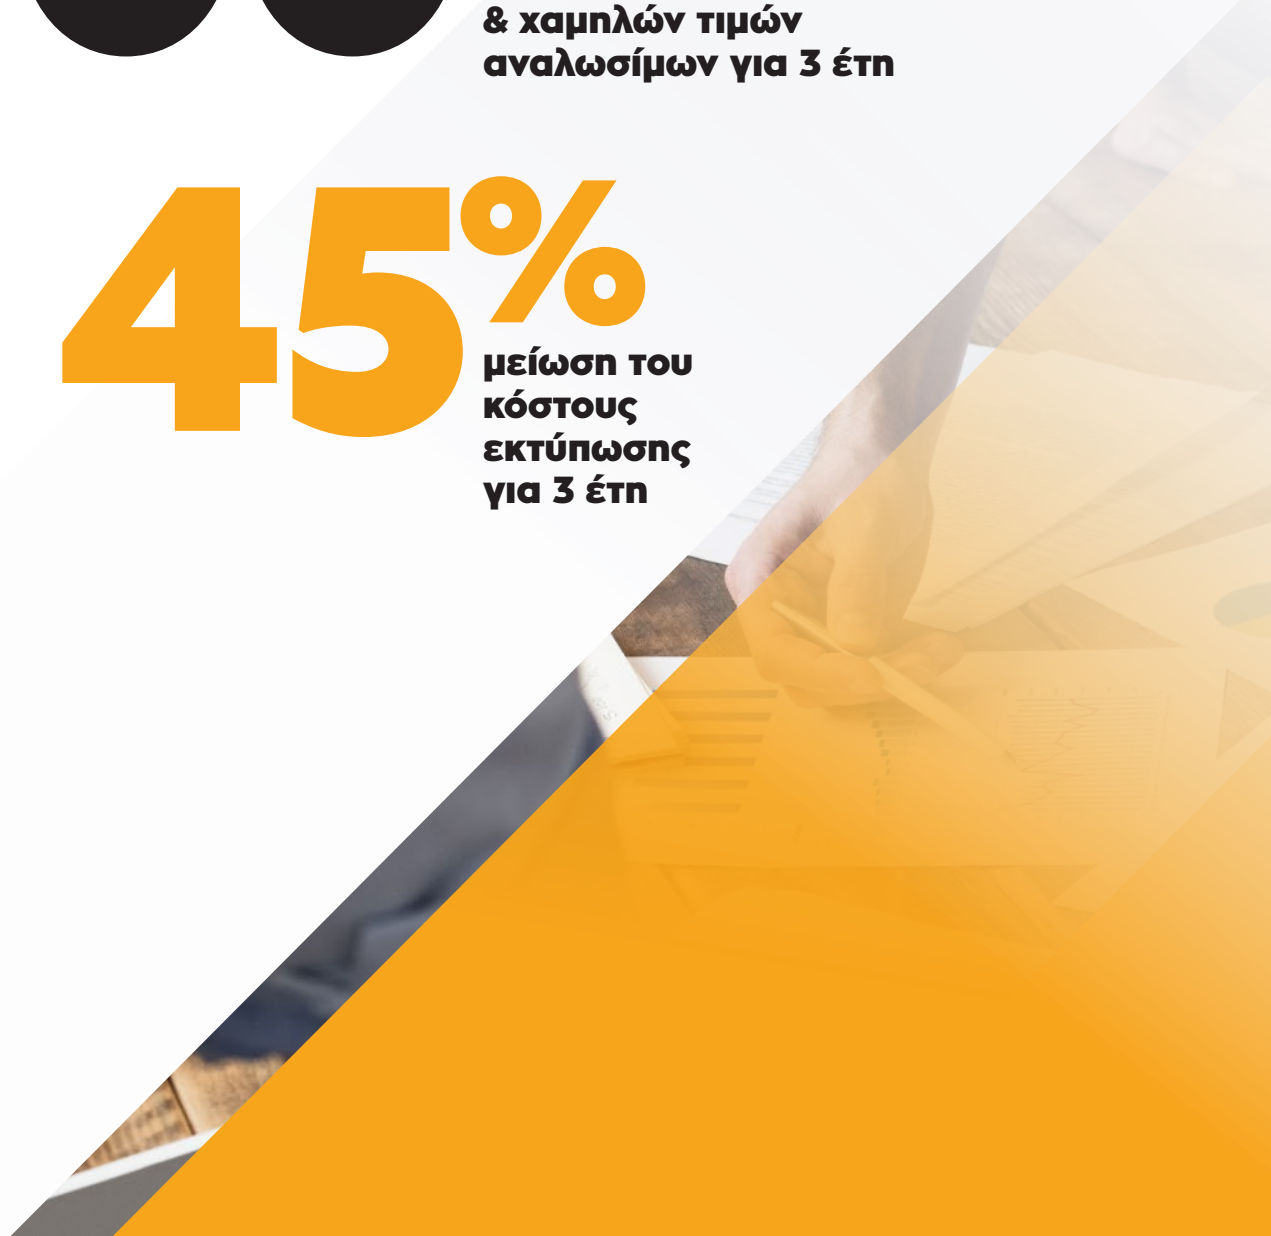

LOYALTYNET

LOYALTYNET

Το πρόγραμμα αφορά στην προώθηση προϊόντων Lexmark με προνομιακούς όρους για εσάς:

100%

**διασφάλιση σταθερών
& χαμηλών τιμών
αναλωσίμων για 3 έτη**

45%

**μείωση του
κόστους
εκτύπωσης
για 3 έτη**